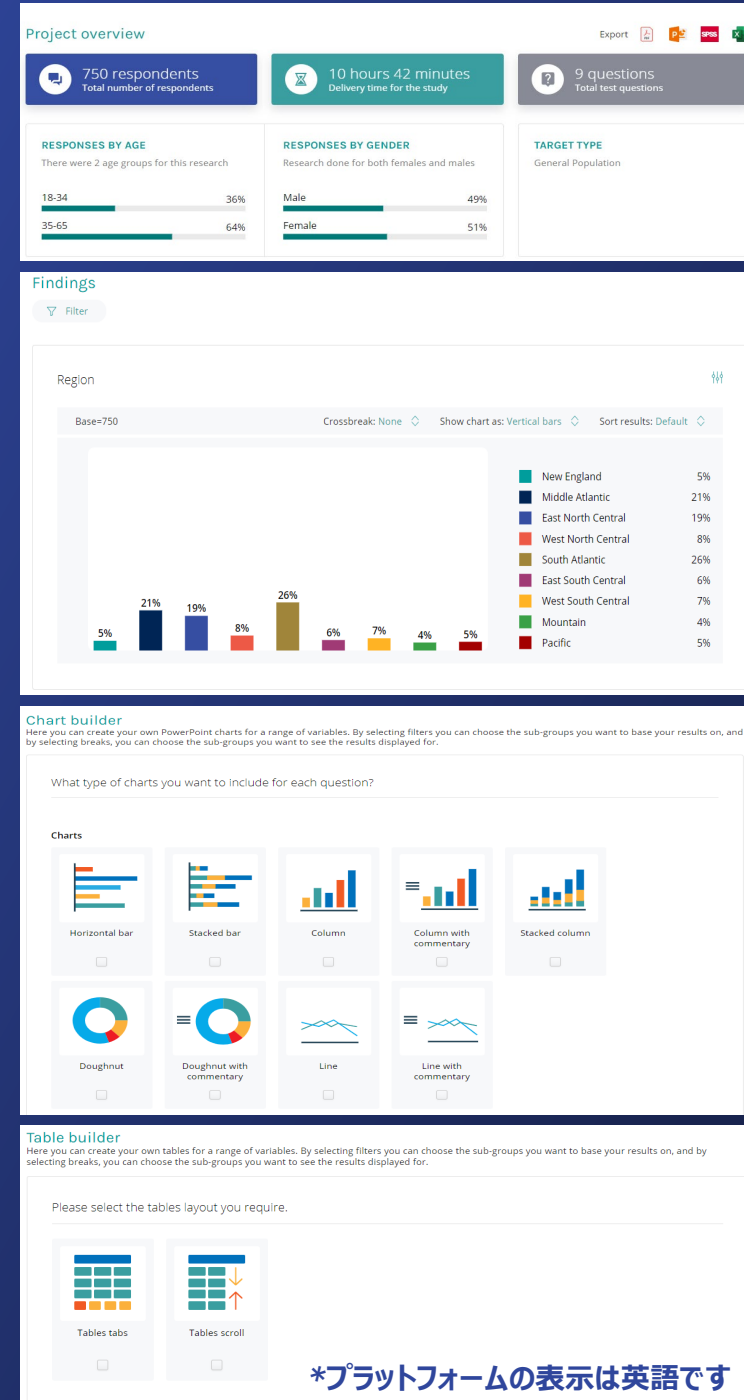

# 回収データはダッシュボードでカスタマイズ！

ダッシュボード上では、データをクロス集計にかけたり、チャートをカスタマイズして、結果をご覧いただけます。

- **フィルター／ブレイクダウン**：デモグラフィックやその他の回答で結果をフィルター
- **チャートの型**：設問ごとに最適なチャートにカスタマイズ
- **表示形式**：項目のソート、%表示、N数表示、などにカスタマイズ
- **ラベルの編集**：設問、選択肢のラベルは、日英表示も含め、後から編集可能
- **チャート出力**：ダッシュボードで作成後、PPT／PDFでダウンロード
- **集計表出力**：Excel でダウンロード
- **データ出力**：Excel ／ SPSSでダウンロード