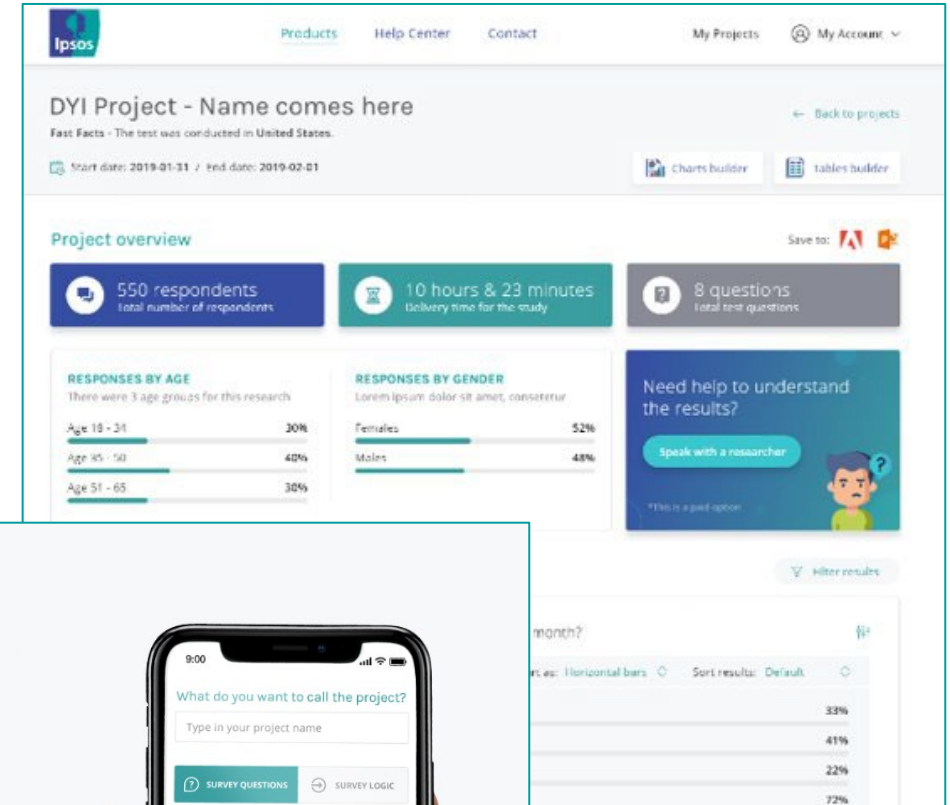

# FAST FACTSとは？

IPSOS.Digital上のアドホックリサーチ用サービスです。

調査票は、オンライン上で**ご自身で作成**！  
イプソスによる**サポートオプション**もございます。

**アジア各国**はもちろん、**欧州**や**南北アメリカ**まで、  
世界各国で実施可能です！

調査結果はオンライン**ダッシュボード**で**即時**ご納品。  
ユーザーフレンドリーな仕様になっています！

# 回収データはダッシュボードでカスタマイズ！

ダッシュボード上では、データをクロス集計にかけたり、チャートをカスタマイズして、結果をご覧いただけます。

- **フィルター／ブレイクダウン**：デモグラフィックやその他の回答で結果をフィルター
- **チャートの型**：設問ごとに最適なチャートにカスタマイズ
- **表示形式**：項目のソート、%表示、N数表示、などにカスタマイズ
- **ラベルの編集**：設問、選択肢のラベルは、日英表示も含め、後から編集可能
- **チャート出力**：ダッシュボードで作成後、PPT／PDFでダウンロード
- **集計表出力**：Excel でダウンロード
- **データ出力**：Excel ／ SPSSでダウンロード