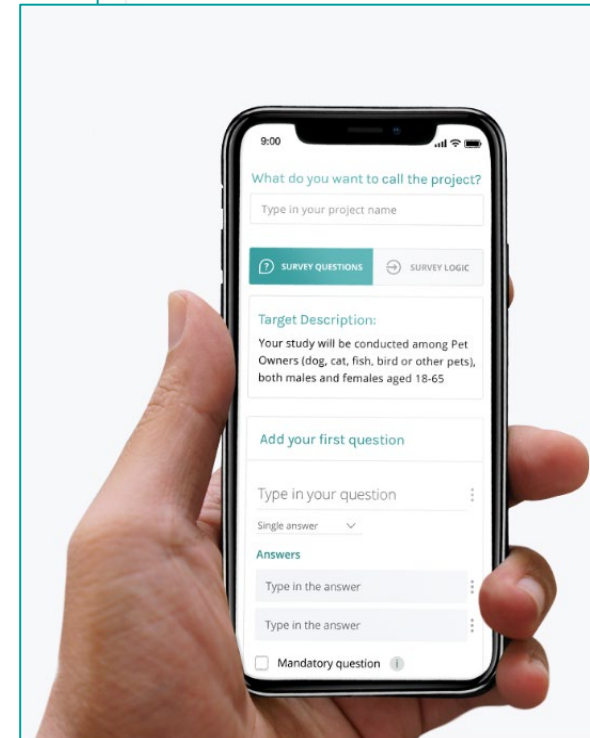

# 回収データはダッシュボードでカスタマイズ！

ダッシュボード上では、データをクロス集計にかけたり、チャートをカスタマイズして、結果をご覧いただけます。

- **フィルター／ブレイクダウン**：デモグラフィックやその他の回答で結果をフィルター
- **チャートの型**：設問ごとに最適なチャートにカスタマイズ
- **表示形式**：項目のソート、%表示、N数表示、などにカスタマイズ
- **ラベルの編集**：設問、選択肢のラベルは、日英表示も含め、後から編集可能
- **チャート出力**：ダッシュボードで作成後、PPT／PDFでダウンロード
- **集計表出力**：Excel でダウンロード
- **データ出力**：Excel ／ SPSSでダウンロード