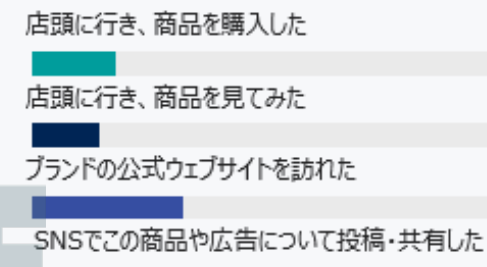

広告評価

広告を見た結果、消費者の行動はど
の程度喚起されたのかを確認します。