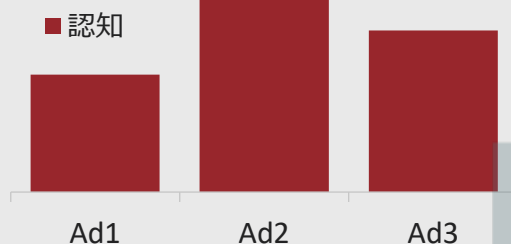

キャンペーン効果測定クイック調査の設問例

広告認知

ブランド名を見せずに素材を呈示
広告認知がどの程度であったかを
確認します。