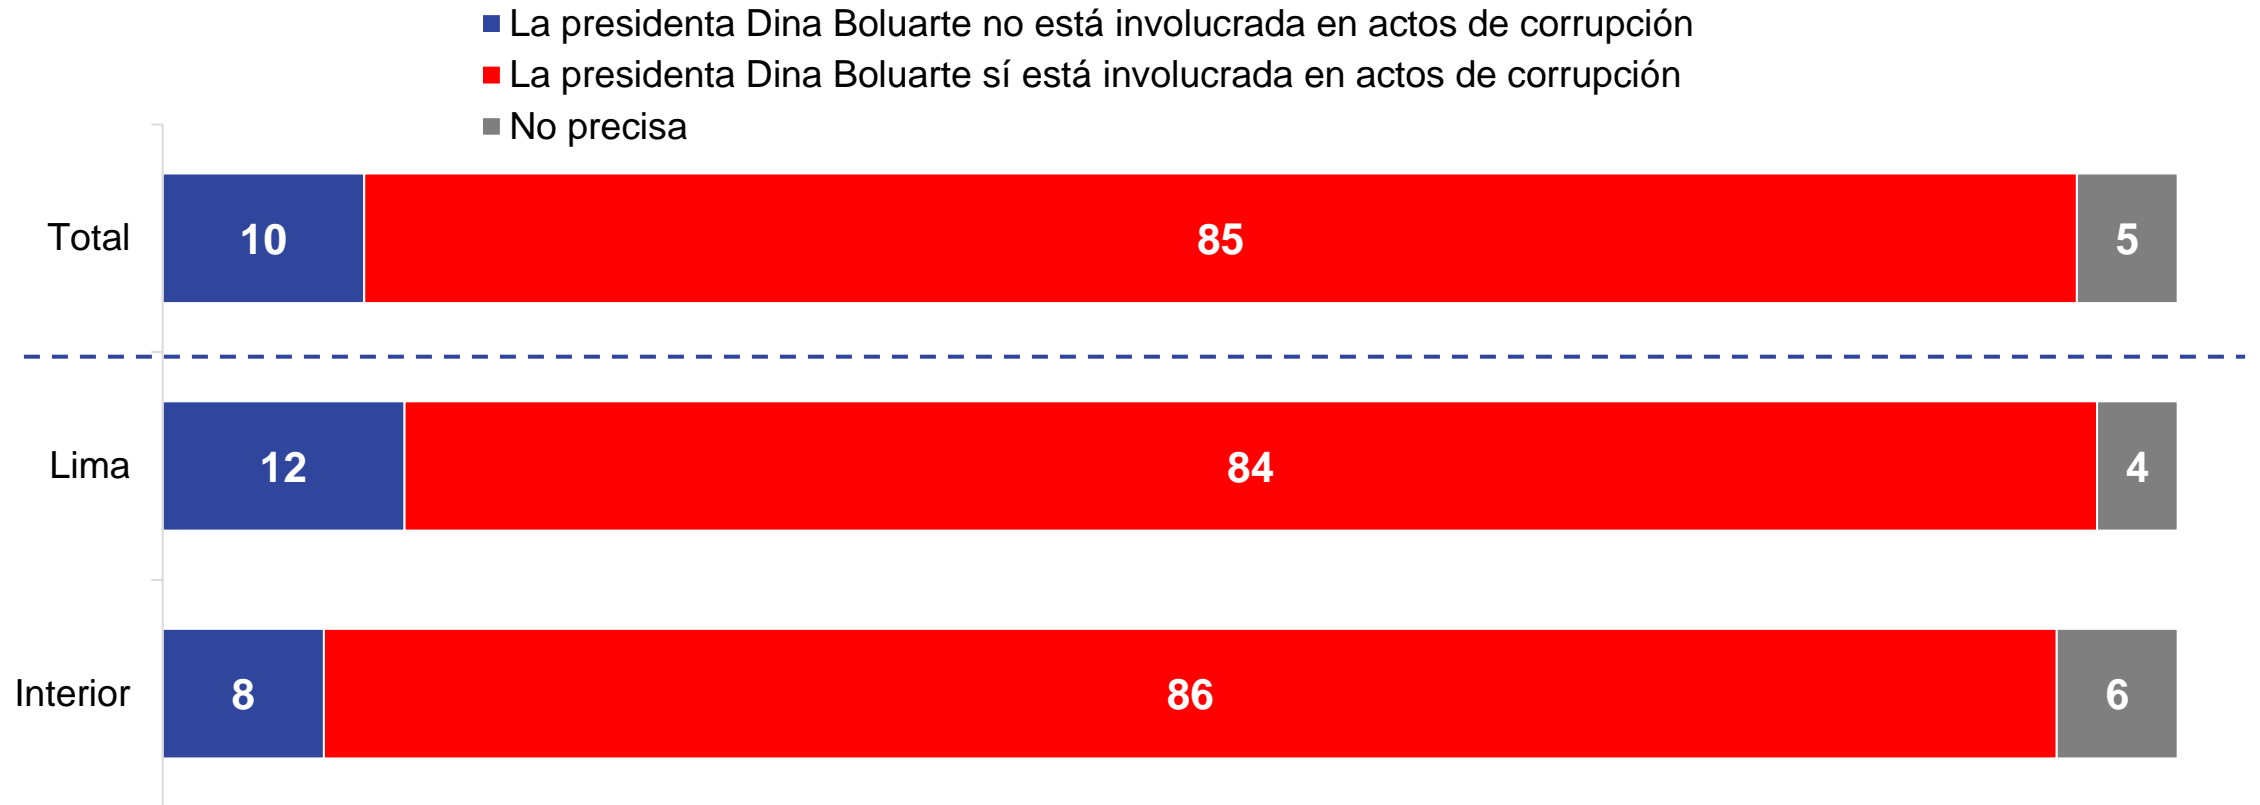

## Evaluación de la gestión del Presidente del Consejo de Ministros

¿Diría que aprueba o desaprueba la gestión de Gustavo Adrianzén como Presidente del Consejo de Ministros? (%)

Base: Total de entrevistados  
Perú, abril del 2024

## Involucramiento de Boluarte en casos de corrupción

Algunas personas consideran que puede haber corrupción en el gobierno de Dina Boluarte, pero que ella no está involucrada. Otros, en cambio, opinan que hay indicios de que ella sí está involucrada. ¿Qué piensa usted? (%)