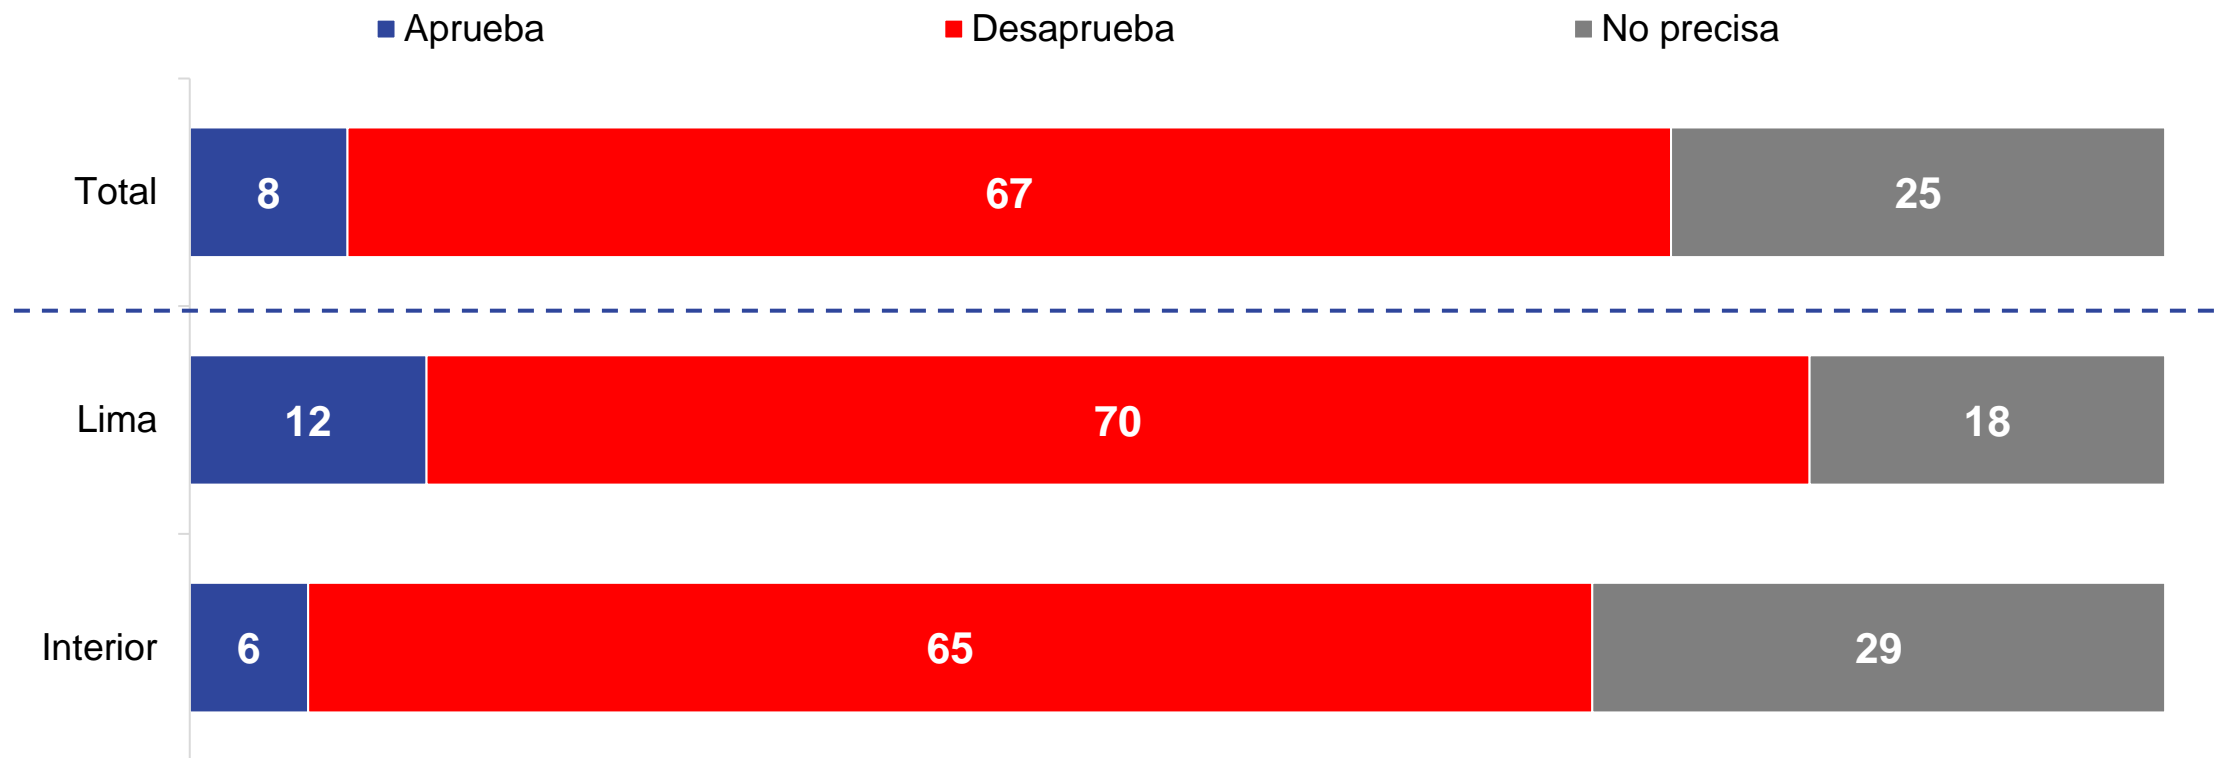

EVALUACIÓN DE LA GESTIÓN PÚBLICA

Evaluación de la gestión del Presidente del Consejo de Ministros

¿Diría que aprueba o desaprueba la gestión de Gustavo Adrianzén como Presidente del Consejo de Ministros? (%)

Base: Total de entrevistados
Perú, abril del 2024