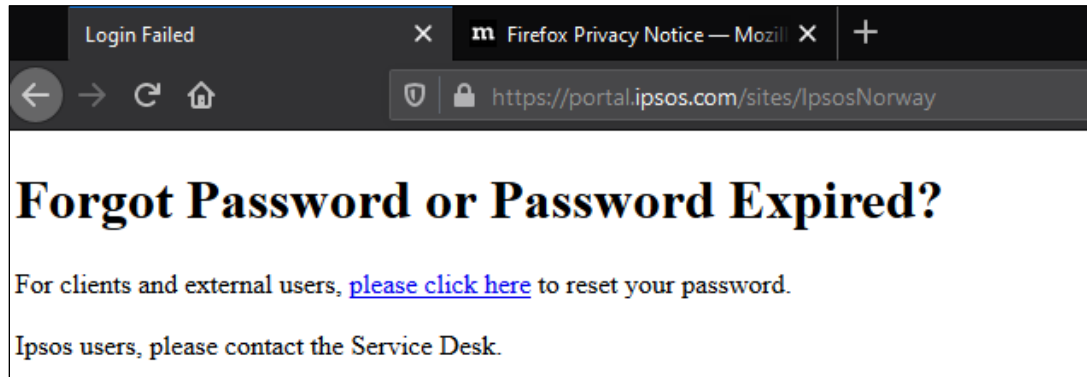

BRUKERGUIDE – RESET AV PASSORD – IPSOS KUNDEPORTALER

Om du har problemer med pålogging på en av våre portaler kan du nå resette ditt passord selv.

Link: <https://portal.ipsos.com/sites/ipsosNorway/>

Step 1: RESET PASSWORD