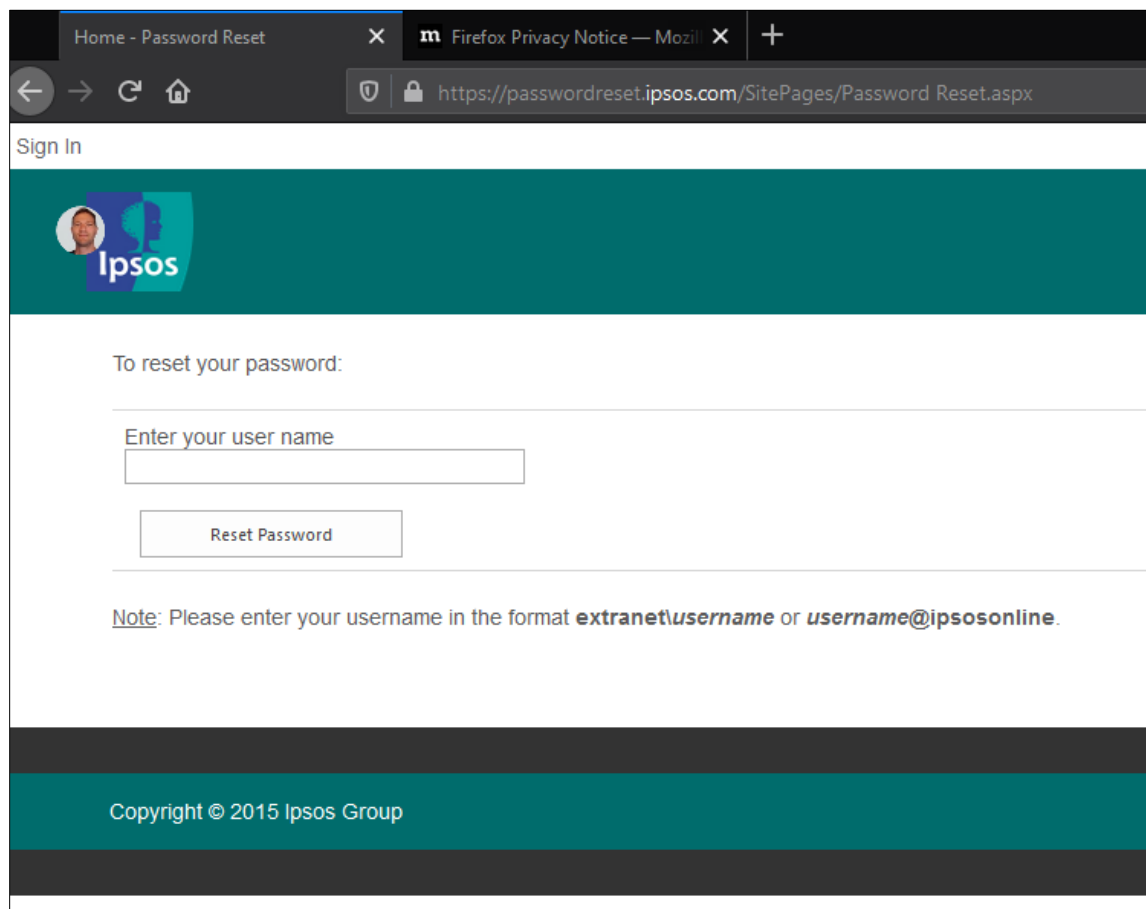

BRUKERGUIDE – RESET AV PASSORD – IPSOS KUNDEPORTALER

Om du har problemer med pålogging på en av våre portaler kan du nå resette ditt passord selv.

Link: <https://portal.ipsos.com/sites/ipsosNorway/>

Step 1: RESET PASSWORD

Ditt brukernavn/user name finner du i en av mailen du har fått fra Ipsos (Monitor portal)

Home - Password Reset Firefox Privacy Notice — Mozilla

← → ↻ 🏠 🔒 https://passwordreset.ipsos.com/SitePages/PasswordReset.aspx